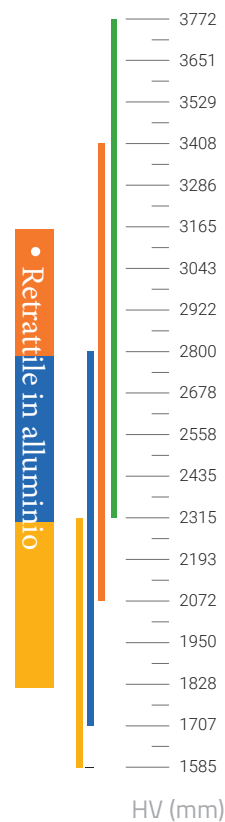

Retrattile in Alluminio

Ref. 33000 (Altezza HT: Da 1846 mm a 2576 mm)

Ref. 33010 (HT: Da 2696 mm a 3183 mm HT)

#H: Posizione in altezza del soppalco. HT: Altezza del pavimento del soppalco (mm). HV: Altezza fino alle travi, senza contare il pavimento in legno (mm). D (mm): Distanza che supera il pilastro interno.
#P: Numero di gradini della scala. #PE: Numero di gradini nel tubo esterno. #PI: Numero di gradini nel tubo interno.