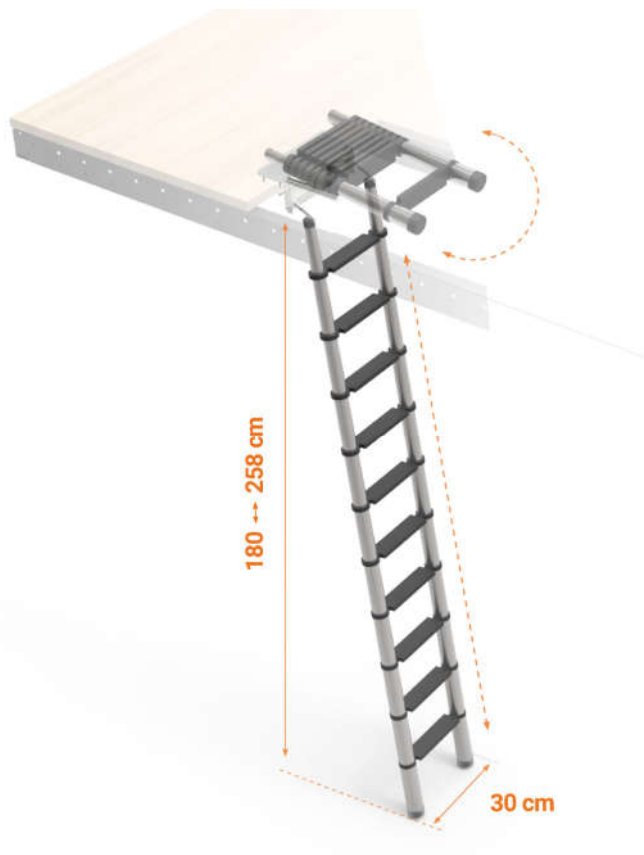

Retrattile in Alluminio

Ref. 33000 (Altezza HT: Da 1846 mm a 2576 mm)

Ref. 33010 (HT: Da 2696 mm a 3183 mm HT)

#H: Posizione in altezza del soppalco. HT: Altezza del pavimento del soppalco (mm). HV: Altezza fino alle travi, senza contare il pavimento in legno (mm). D (mm): Distanza che supera il pilastro interno.
#P: Numero di gradini della scala. #PE: Numero di gradini nel tubo esterno. #PI: Numero di gradini nel tubo interno.