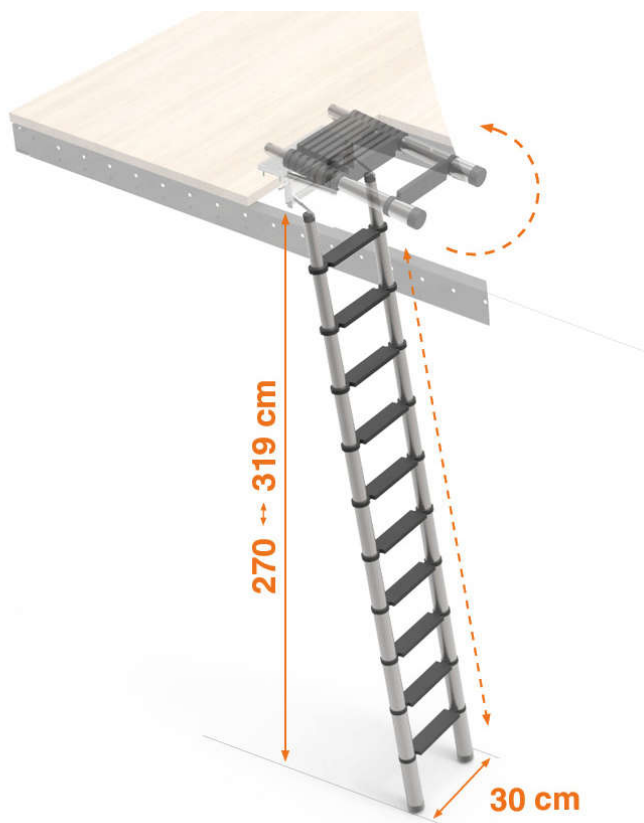

Retrattile in Alluminio

Ref. 33000 (Altezza HT: Da 1846 mm a 2576 mm)

Ref. 33010 (HT: Da 2696 mm a 3183 mm HT)

#H: Posizione in altezza del soppalco. HT: Altezza del pavimento del soppalco (mm). HV: Altezza fino alle travi, senza contare il pavimento in legno (mm). D (mm): Distanza che supera il pilastro interno.
#P: Numero di gradini della scala. #PE: Numero di gradini nel tubo esterno. #PI: Numero di gradini nel tubo interno.