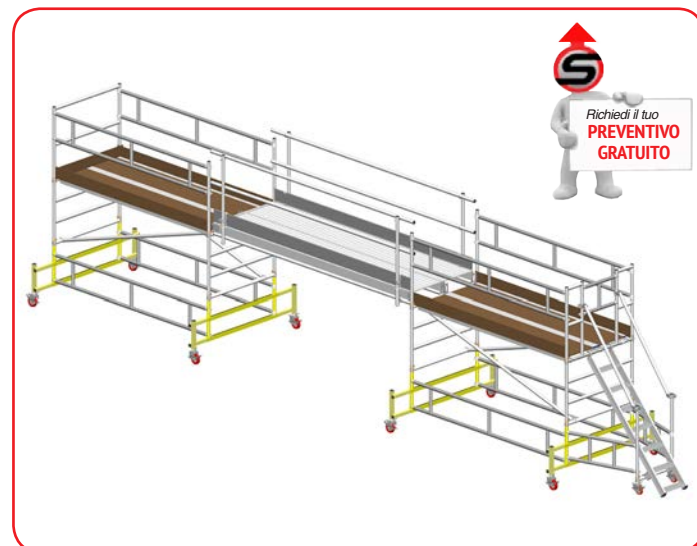

Questi sono alcuni esempi delle configurazioni speciali che si possono realizzare con il trabattello TEMPOSCALA composto in vari modi.

Richiedi il tuo
**PREVENTIVO
GRATUITO**