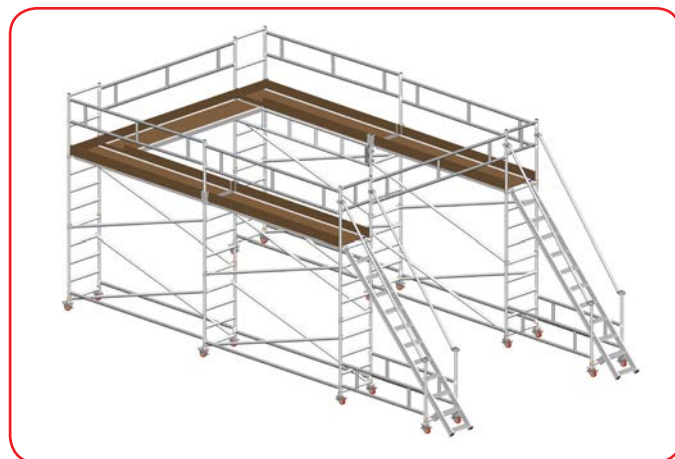

Questi sono alcuni esempi delle configurazioni speciali che si possono realizzare con il trabattello TEMPOSCALA composto in vari modi.

Richiedi il tuo
**PREVENTIVO
GRATUITO**