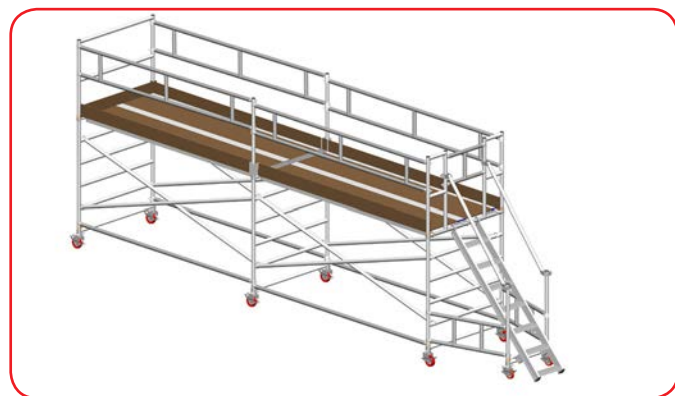

Questi sono alcuni esempi delle configurazioni speciali che si possono realizzare con il trabattello TEMPOSCALA composto in vari modi.

Richiedi il tuo
**PREVENTIVO
GRATUITO**