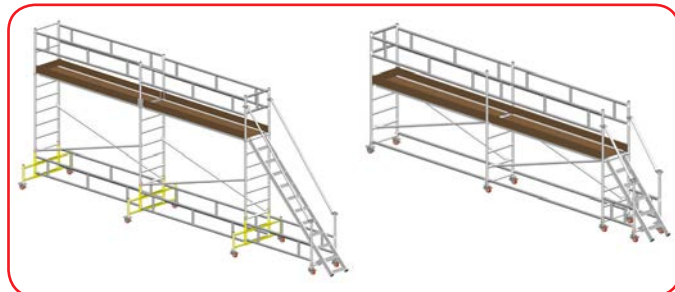

Questi sono alcuni esempi delle configurazioni speciali che si possono realizzare con il trabattello TEMPOSCALA composto in vari modi.

Richiedi il tuo
**PREVENTIVO
GRATUITO**