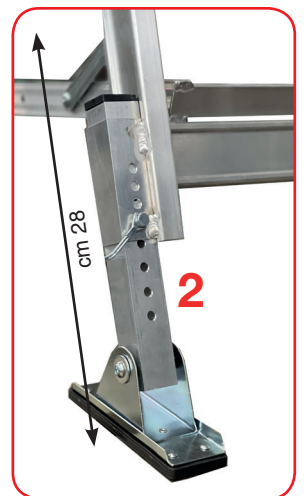

ENISO
14732
ENISO
9606

YEAR WARRANTY
JAHRE GARANTIE
AN GARANTIEȚISTE
ANS DE GARANTIE
5