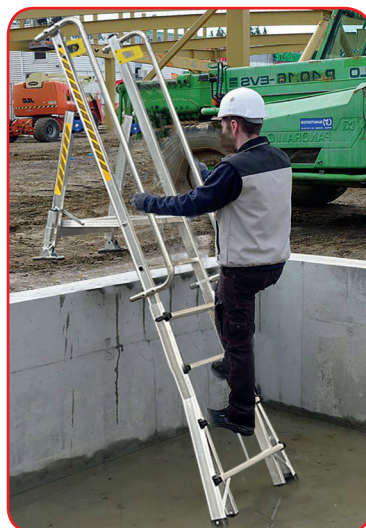

ENISO
14732
ENISO
9606

YEAR WARRANTY
JAHRE GARANTIE
AN GARANTIEȚISTE
ANS DE GARANTIE
5