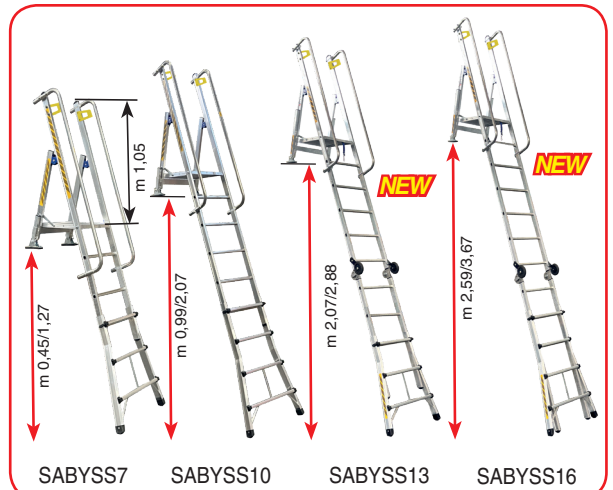

ABYSS

EN Professional telescopic aluminum ladder, designed for access to vehicles or to excavations, tanks, ditches, lift holes. It is adjustable in height every 28 cm. Light and easy to transport on site, this ladder is ideal for use in logistics, transporters but also on construction sites where theft can be avoided by leaving it hanging from the crane hooks.

FR Échelle professionnelle télescopique en aluminium, conçue pour accès aux véhicules ou aux excavations, réservoirs, fossés, trous d'ascenseur. Il est réglable en hauteur tous les 28 cm. Légère et facile à transporter sur chantier, cette échelle est idéale pour une utilisation dans la logistique, les transporteurs mais aussi sur les chantiers où les vols peuvent être évités en la laissant pendre aux crochets de la grue.

DE Professionelle Teleskopleiter aus Aluminium, konzipiert für Zugang zu Fahrzeugen oder zu Baugruben, Tanks, Gräben, Hebegruben. Es ist alle 28 cm höhenverstellbar. Leicht und einfach auf der Baustelle zu transportieren, eignet sich diese Leiter ideal für den Einsatz in der Logistik, bei Transportern, aber auch auf Baustellen, wo Diebstahl vermieden werden kann, indem man sie an den Kranhaken hängen lässt.

RO Scara telescopica profesionala din aluminiu, conceputa pentru acces la vehicule sau la excavatii, rezervoare, sanaturi, orificii de ridicare. Este reglabila in inaltime la fiecare 28 cm. Ușoară și ușor de transportat pe șantier, această scară este ideală pentru utilizarea în logistică, transportoare dar și pe șantier unde furtul poate fi evitat lăsând-o atârnată de cărligele macaralei.