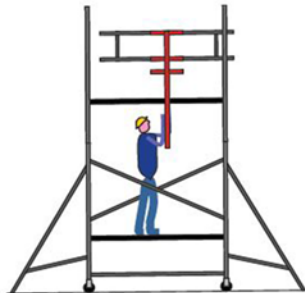

SERVOTECH

Dispositivo para el montaje de barandillas en andamios y torres móviles

Ver vídeo de montaje con Servotech

SERVOTECH

Dispositivo para el fácil montaje/desmontaje de barandillas de andamios. La revisión de 2021 de la norma europea UNIEN1004.1.2 sobre andamios prohíbe que durante el uso, montaje y desmontaje, el operario permanezca de pie sobre la plataforma de trabajo sin una protección perimetral completa (actuales barandillas superior y media a cada lado).

Para ello hemos creado este dispositivo para el montaje de barandillas desde el nivel inferior al que se quiere subir. De esta forma, antes de subir a la plataforma superior, el operario ya está protegido por todos los lados por una barandilla que evita el riesgo de caída, tal y como exige la ley.

SERVOTECH puede transportarse y almacenarse enganchado a los componentes del andamio.

De esta manera, evitaremos su pérdida.

DESMONTAJE

Para el desmontaje, el operario debe presionar los botones de liberación de las barandillas sin desengancharlas; una vez que ha descendido a la plataforma inferior, sujetando las barandillas con Servotech podrá desmontar las barandillas y bajarlas.

Durante el montaje de las barandillas, Servotech permite al operario enganchar la barandilla, con ambas manos. Esto aumenta la comodidad y la seguridad, en especial en los que las barandillas son largas se trabaja en alturas considerables o en espacios confinados.