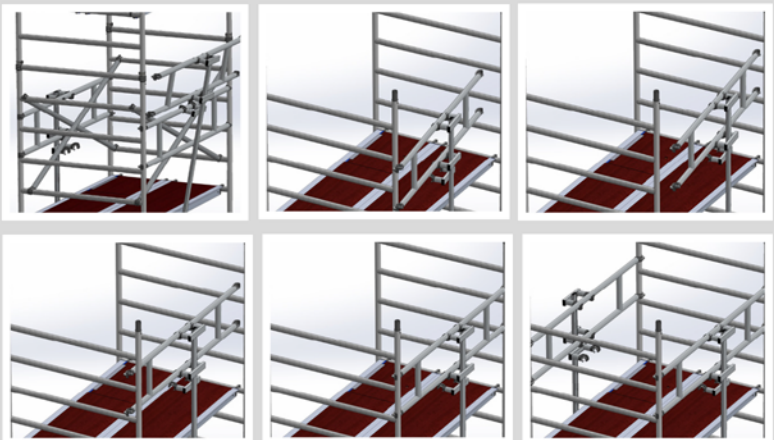

SERVOTECH

Dispositivo para el montaje de barandillas en andamios y torres móviles

Ver vídeo de montaje con Servotech

SERVOTECH

Dispositivo para el fácil montaje/desmontaje de barandillas de andamios. La revisión de 2021 de la norma europea UNIEN1004.1.2 sobre andamios prohíbe que durante el uso, montaje y desmontaje, el operario permanezca de pie sobre la plataforma de trabajo sin una protección perimetral completa (actuales barandillas superior y media a cada lado).

Para ello hemos creado este dispositivo para el montaje de barandillas desde el nivel inferior al que se quiere subir. De esta forma, antes de subir a la plataforma superior, el operario ya está protegido por todos los lados por una barandilla que evita el riesgo de caída, tal y como exige la ley.

SERVOTECH puede transportarse y almacenarse enganchado a los componentes del andamio.

De esta manera, evitaremos su pérdida.

DESMONTAJE

Para el desmontaje, el operario debe presionar los botones de liberación de las barandillas sin desengancharlas; una vez que ha descendido a la plataforma inferior, sujetando las barandillas con Servotech podrá desmontar las barandillas y bajarlas.

Durante el montaje de las barandillas, Servotech permite al operario enganchar la barandilla, con ambas manos. Esto aumenta la comodidad y la seguridad, en especial en los que las barandillas son largas se trabaja en alturas considerables o en espacios confinados.

El operario engancha la barandilla en el SERVOTECH y la levanta hasta posición de instalación en la plataforma superior donde se engancha a los marcos del andamio.

El diseño ergonómico de SERVOTECH permite un agarre seguro y la posibilidad de enganchar las barandillas haciendo palanca en los ganchos para una fijación rápida y segura.