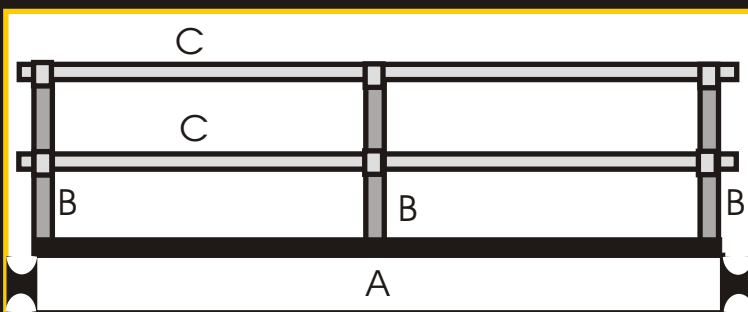

Il set parapetto è di rapido montaggio ed è costituito da 3 piantoni e 2 corrimano per ogni lato.

CARATTERISTICHE TECNICHE

Larghezza Esterna: 605 mm

Altezza: 190 mm

Portata max concentrata al centro: 1,8 KN (180 Kg)

Set di 4 sostegni in plastica antiurto per fermapiEDI:

Vengono montati sui piantoni perimetrali e servono nel caso si usino passerelle affiancate a formare un piano di calpestio unico. Le tavole ferma piedi sono escluse e l'utente dovrà procurarsene a seconda della dimensione del piano di calpestio che creerà.