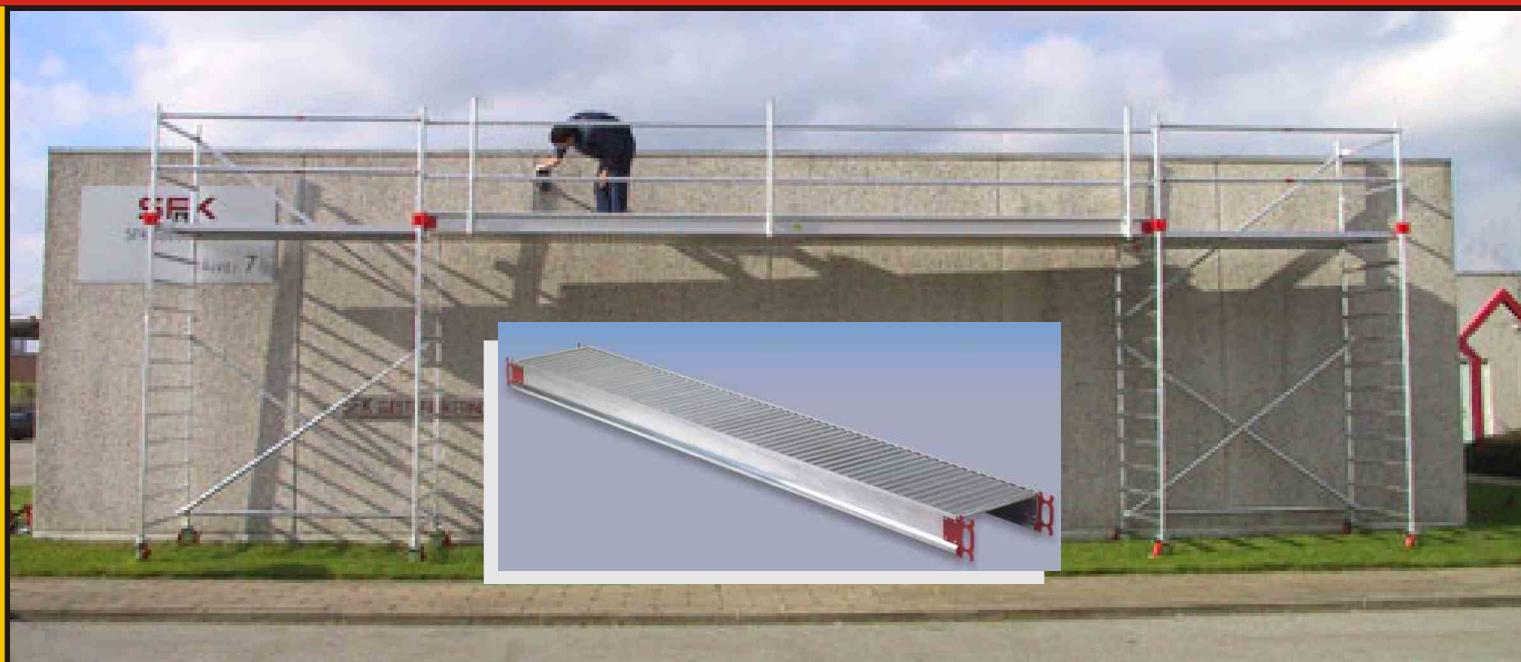

PASSERELLE PASSATEMPO IN ALLUMINIO

PASSATEMPO è un sistema di passerella in alluminio estremamente leggero e maneggevole. Le passerelle possono essere unite e formare un piano di calpestio unico od essere capovolte per diventare una passerella singola dotata di fermapiEDE integrato. Ogni passerella è dotata di ganci alle estremità per essere montate su tubi \varnothing 50 mm (Tempo). Bastano pochi minuti per ottenere un camminamento comodo, leggero ed inattaccabile dalla ruggine.

Il set parapetto è di rapido montaggio ed è costituito da 3 piantoni e 2 corrimano per ogni lato.

CARATTERISTICHE TECNICHE

Larghezza Esterna: 605 mm

Altezza: 190 mm

Portata max concentrata al centro: 1,8 KN (180 Kg)

Portata max totale 250 kg (incluse 2 persone)

**Costruito a norme italiane DPR164.
E' idoneo per l' utilizzo secondo il D.Lgs. 626/94**

Le caratteristiche tecniche sono indicative e possono essere variate senza preavviso - I prezzi sono IVA esclusa

Set di 4 sostegni in plastica antiurto per fermapiEDI:

Vengono montati sui piantoni perimetrali e servono nel caso si usino passerelle affiancate a formare un piano di calpestio unico. Le tavole ferma piedi sono escluse e l'utente dovrà procurarsene a seconda della dimensione del piano di calpestio che creerà.