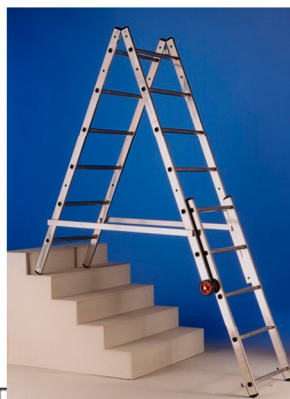

## SEIS PRODUCTOS EN UNO

Pequeño andamio de aluminio para uso doméstico y de bricolaje

Plataforma de trabajo de 100x50 cm. en madera multisustrato con armadura de aluminio

Montaje sin herramientas

Utilizable en 6 posiciones: andamio standard y en desnivel, escalera de tijera con barandilla, escalera simple de apoyo

Ruedas y tacos antideslizantes de pvc.

Pasa a través de puertas y pasillos estándar

Capacidad: 100 kg.

Perfil: 50 x 20

Ruedas: Ø 100 mm.

Plataforma de trabajo de madera

Garantía: 3 años

Peso: 12 kg.