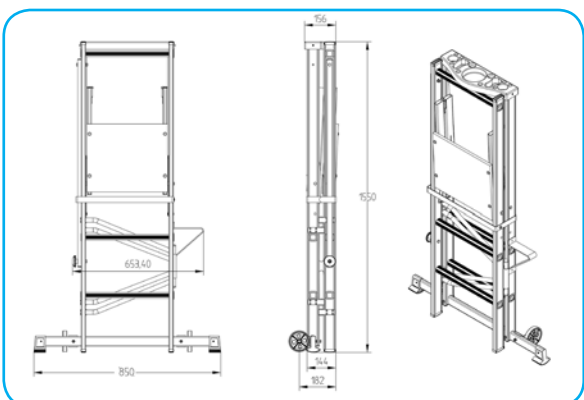

- INGOMBRO BASE: m 1,04x0,46 peso Kg 13
- ALTEZZA TOTALE: m 1,55
- ALTEZZA MAX DI LAVORO: m 2,88
- ALTEZZA MAX PIANO DI LAVORO: m 0,88
- PESO: kg 13
- PORTATA: kg 150 (compresa 1 persona)
- PROFILO: mm 50 x 20
- DIAMETRO RUOTE IN PVC: mm 100
- ALLARGATORE DI BASE: cm 85
- PASSO PIOLI: cm 29
- PIANO: in legno con longheroni di supporto in alluminio. (superficie utile cm 40 x 104)
- CORREDO: manuale ed etichette di istruzioni.
- Imballo in termoretraibile con poster.

TIME E' RICHIDIBILE PRONTO ALL'USO IN POCHI SECONDI

CONFORME D.Lgs. 81/08

Piolo esterno per la salita comoda dell'operatore

Chiuso occupa poco spazio per il trasporto

Portattrezzi integrato