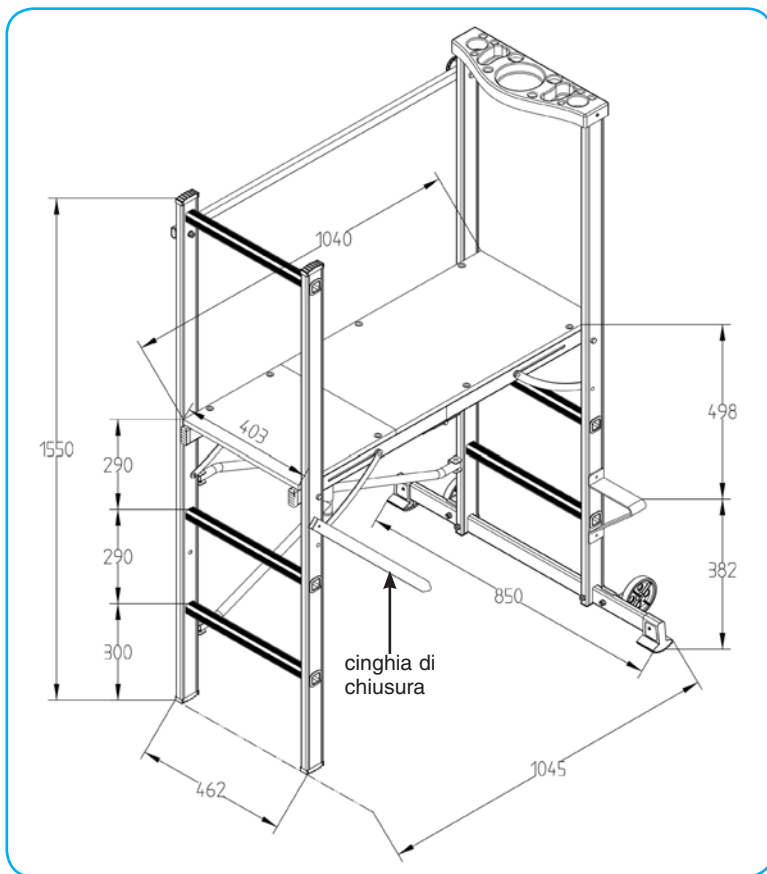

- INGOMBRO BASE: m 1,04x0,46 peso Kg 13
- ALTEZZA TOTALE: m 1,55
- ALTEZZA MAX DI LAVORO: m 2,88
- ALTEZZA MAX PIANO DI LAVORO: m 0,88
- PESO: kg 13
- PORTATA: kg 150 (compresa 1 persona)
- PROFILO: mm 50 x 20
- DIAMETRO RUOTE IN PVC: mm 100
- ALLARGATORE DI BASE: cm 85
- PASSO PIOLI: cm 29
- PIANO: in legno con longheroni di supporto in alluminio. (superficie utile cm 40 x 104)
- CORREDO: manuale ed etichette di istruzioni.
- Imballo in termoretraibile con poster.

TIME E' RICHIDIBILE PRONTO ALL'USO IN POCHI SECONDI

CONFORME D.Lgs. 81/08

Piolo esterno per la salita comoda dell'operatore

Chiuso occupa poco spazio per il trasporto

Portattrezzi integrato