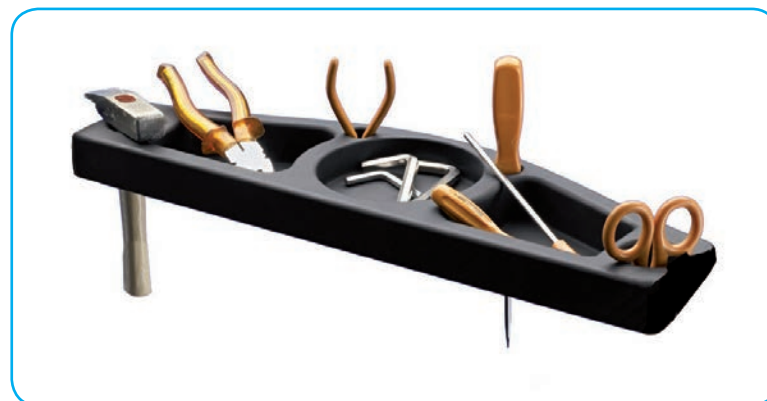

TIME

Piccolo trabattello concepito per utilizzo professionale leggero, e per il "fai da te". Premontato si apre con un gesto ed è pronto all'uso in pochi secondi. E' costruito in leggerissimo alluminio. Si sposta con estrema facilità tramite le rotelle in PVC e passa attraverso porte standard e corridoi. Dotato di porta-attrezzi integrato è perfetto per artigiani ed appassionati del fai da te. Una volta chiuso è di minimo ingombro sia per il trasporto che per lo stoccaggio. Dotato di cinghia di fissaggio quando è chiuso e di piolo esterno di salita.

TIME E' RICHIDIBILE PRONTO ALL'USO IN POCHI SECONDI

CONFORME D.Lgs. 81/08

Piolo esterno per la salita comoda dell'operatore

Chiuso occupa poco spazio per il trasporto

Portattrezzi integrato